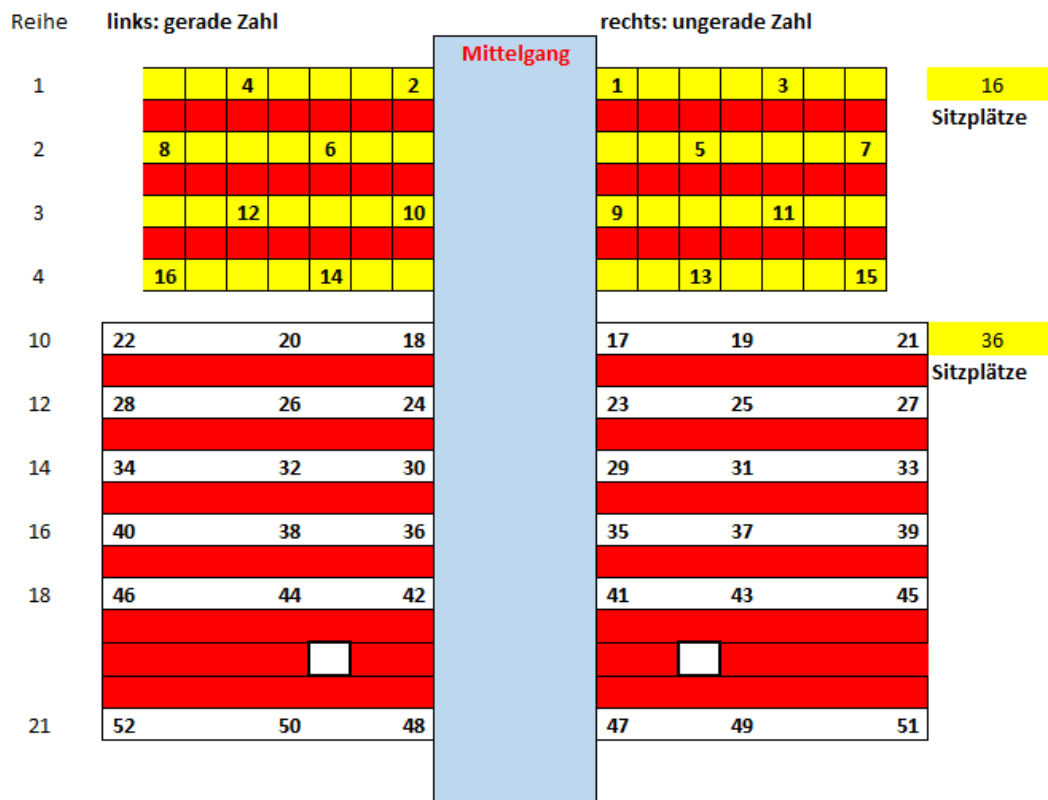

## Zutritt zur Kirche

Hände desinfizieren

Platzkarte empfangen

Paare sitzen zusammen

Begrenzte Besucherzahl

Einlass gestaffelt. Abstand zum Nachbarn: 2 Meter

## Kirchenschiff

insgesamt stehen **52 Plätze** für Gottesdienstbesucher zur Verfügung

Bestuhlung Schiff links	8
Bestuhlung Schiff rechts	8
Bänke Schiff links	18
Bänke Schiff rechts	18
Empore Bänke links	0
Empore Stühle rechts	0
<b>Anzahl Plätze gesamt</b>	<b>52</b>